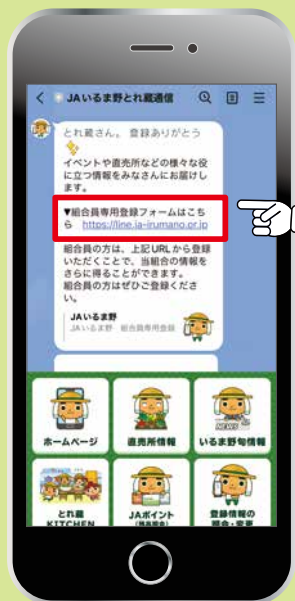

JAいるま野公式LINE【とれ蔵通信】登録をよろしくお願ひします!!

ID検索はコチラ▼

@368qdtpd

LINEの登録はコチラ▶

スマートフォンのカメラ機能で右のQRコードを読み取ってください。登録の手順は、裏面をご覧ください。

友だち追加は
とっても
カンタン!!

JAいるま野公式LINE 【とれ蔵通信】登録手順

1

カメラ機能を起動しQRコードを読み取ります。(もしくはLINE ID検索)

2

画面の をタップします。

3

あいさつメッセージが表示されます。
正組員・准組員の方は**青字のURL**をタップし情報登録に進んでください。
※組員以外の方はここで登録完了です。

4

初回登録時、サービス利用許可確認の画面が表示されます。
許可する ボタンをタップしてください。

5

組員専用登録フォームが表示されます。
必要項目を入力し、**登録する** ボタンをタップしてください。

正組員の方

組員専用登録フォームが表示されます。
必要項目を入力し、准組員限定情報の詳細(詳しい内容は**こちら**)をご確認後、**登録する** ボタンをタップしてください。

准組員の方

正組員・
准組員の
みなさまへ

組員専用登録フォームに情報を入力していただくことにより、組員それぞれのグループに応じた情報やキャンペーンのご案内をお届けすることができます。
ぜひ登録をお願いいたします。