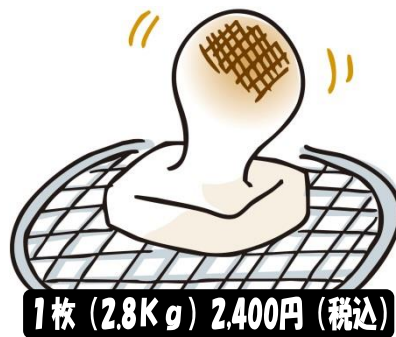

# はりきって年末営業中！ 高萩南農産物直売所

**12月** 27日 28日 29日 30日  
(水) (木) (金) (土)  
8時30分～17時 8時30分～17時 8時30分～17時 8時30分～17時

お野菜・くだもの・お花たくさん！

つきたて **のしもち**

店頭販売 **28日(木)**

1枚 (28Kg) 2,400円 (税込)

大人気  
日高市産

農家さんの